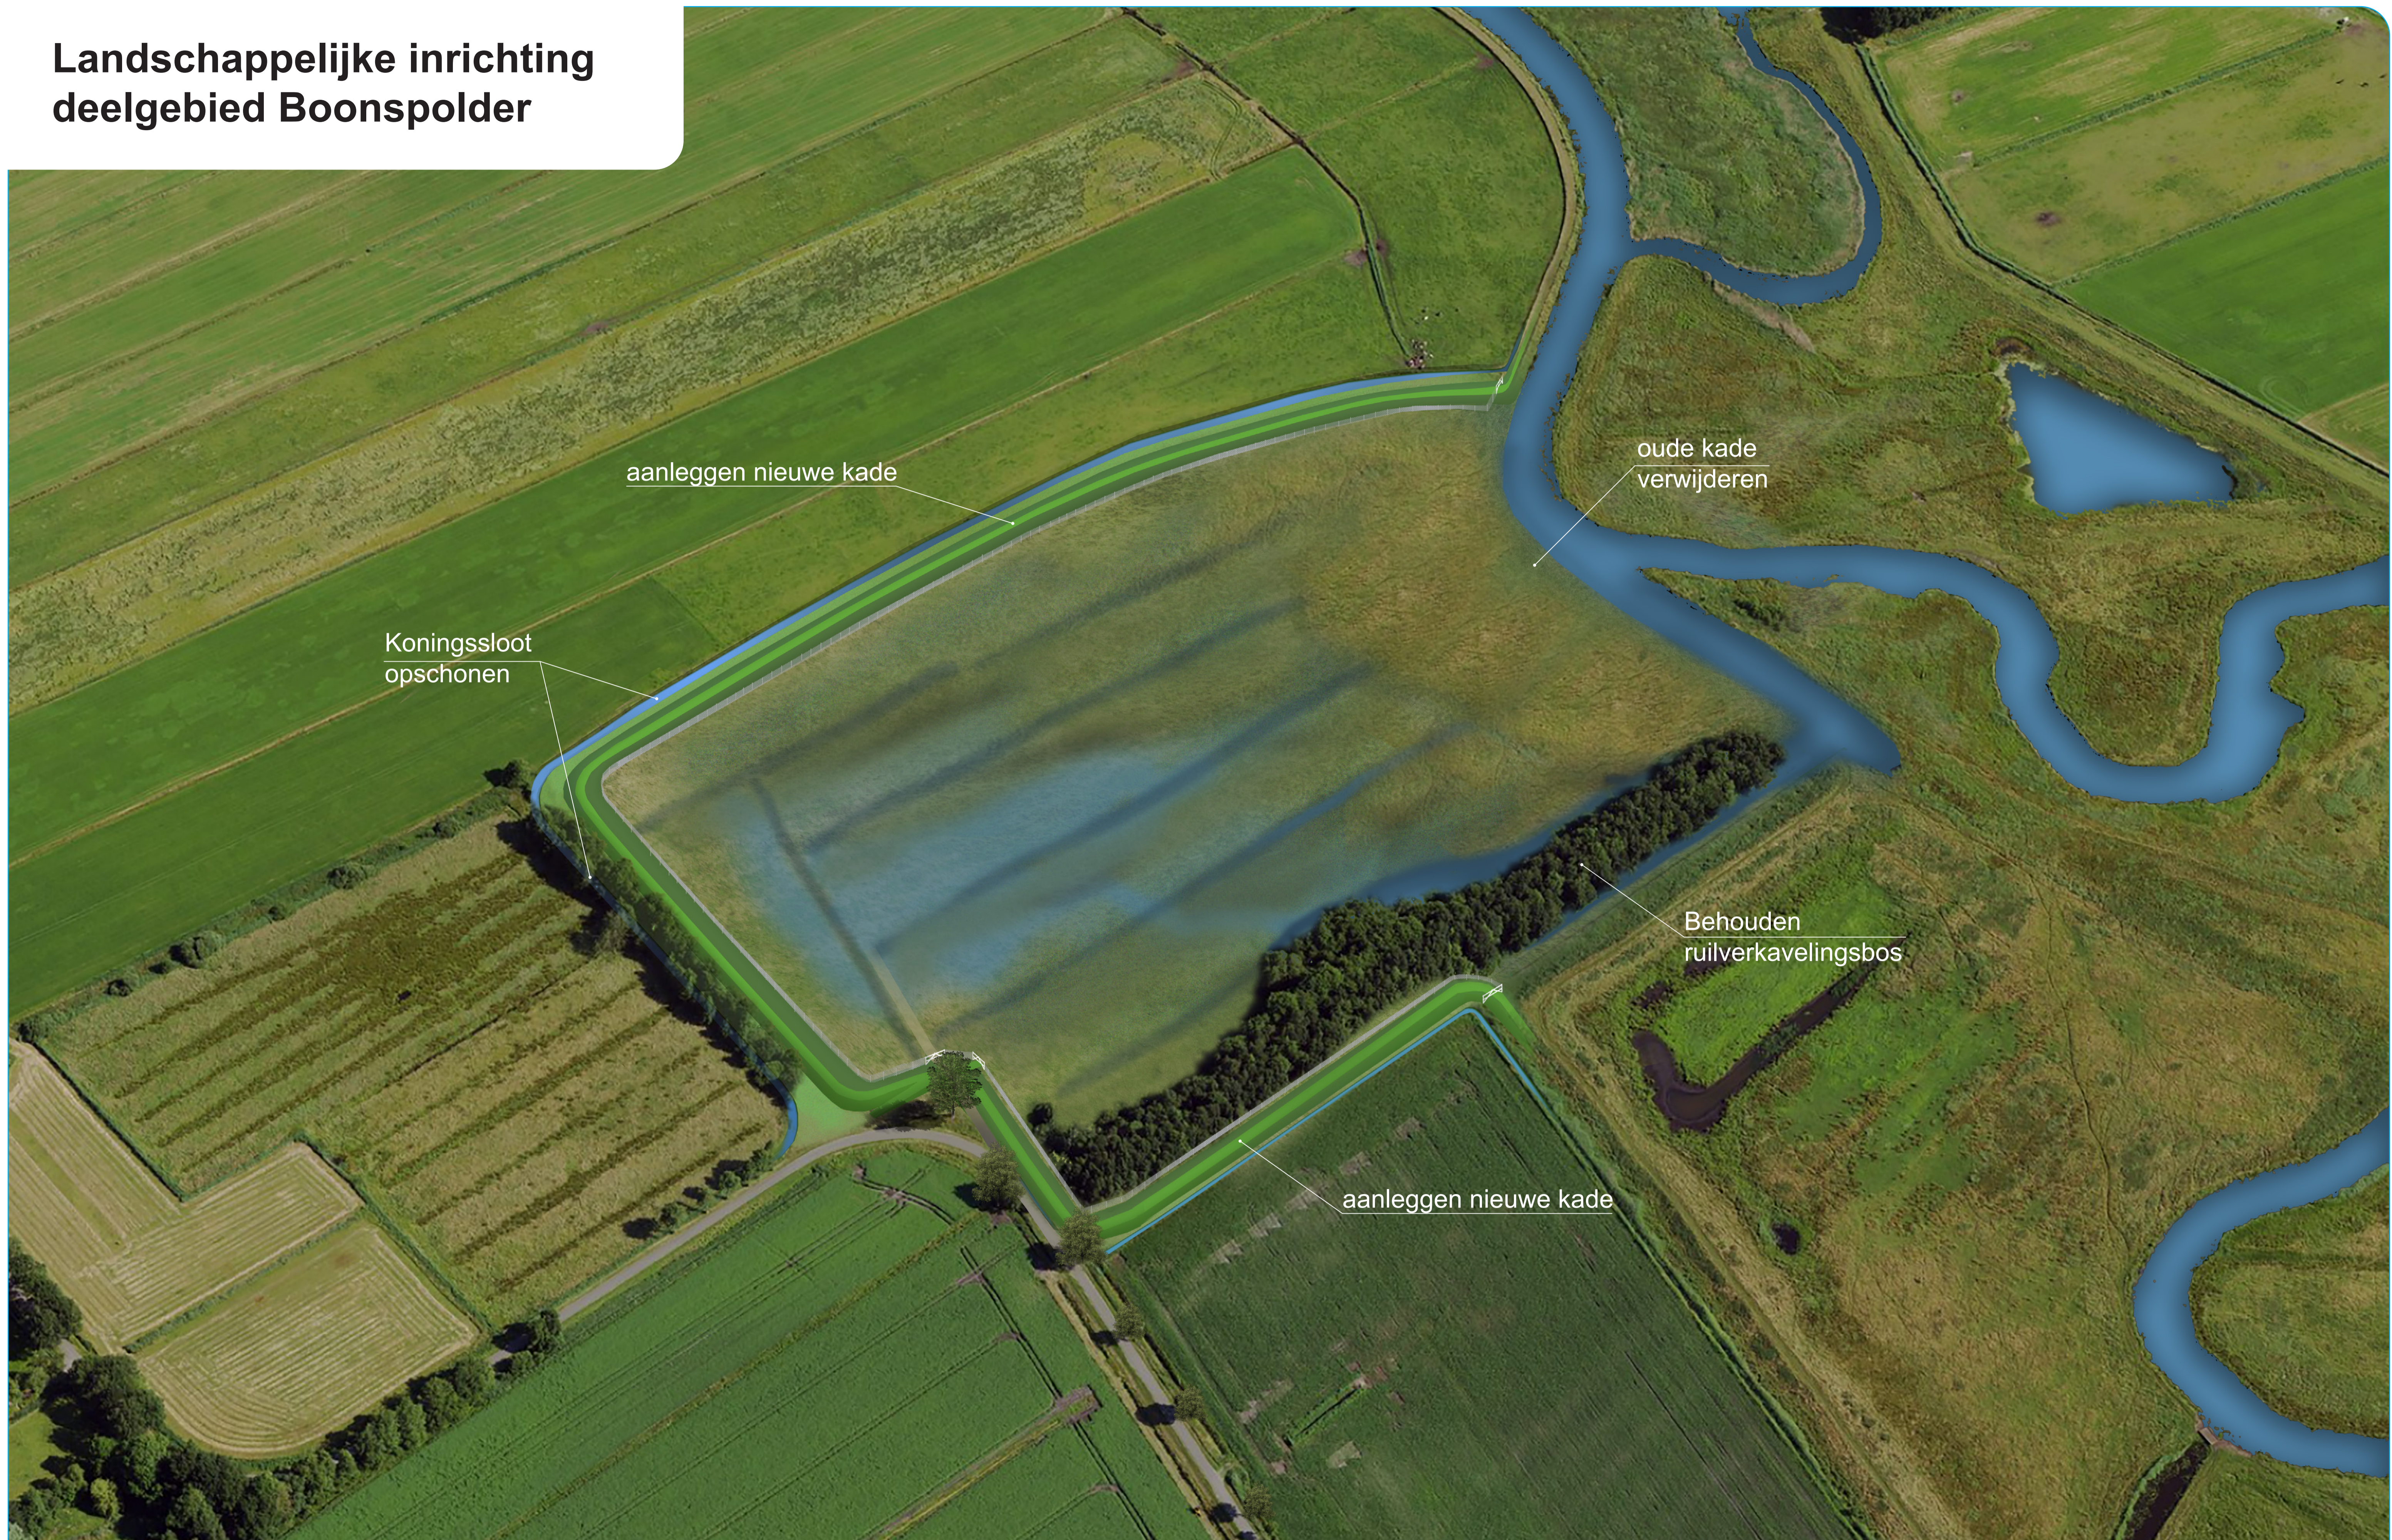

Landschappelijke inrichting deelgebied Boonspolder

aanleggen nieuwe kade

oude kade
verwijderen

Koningssloot
opschonen

Behouden
ruilverkavelingsbos

aanleggen nieuwe kade

provincie Drenthe

Stichting K.P. Boon

Landschappelijke inrichting deelgebied Spijkerboor Bevergebied

aanleggen nieuwe kade

Behouden
waardevolle
eikengroepen

Brede kade om
zandopduiking
te behouden

oude kade
verwijderen

oude kade
verwijderen

Behouden
waardevolle
eikengroep

provincie Drenthe

Stichting K.P. Boon

Het Drentse Landschap

WATERSCHAP
Hunze en Aa's

ARCADIS

Ooghoogte beeld landschappelijke inrichting deelgebied Boonspolder

provincie Drenthe

Stichting K.P. Boon

Principeprofiel kade landschappelijke inrichting deelgebied Boonspolder

provincie Drenthe

Stichting K.P. Boon