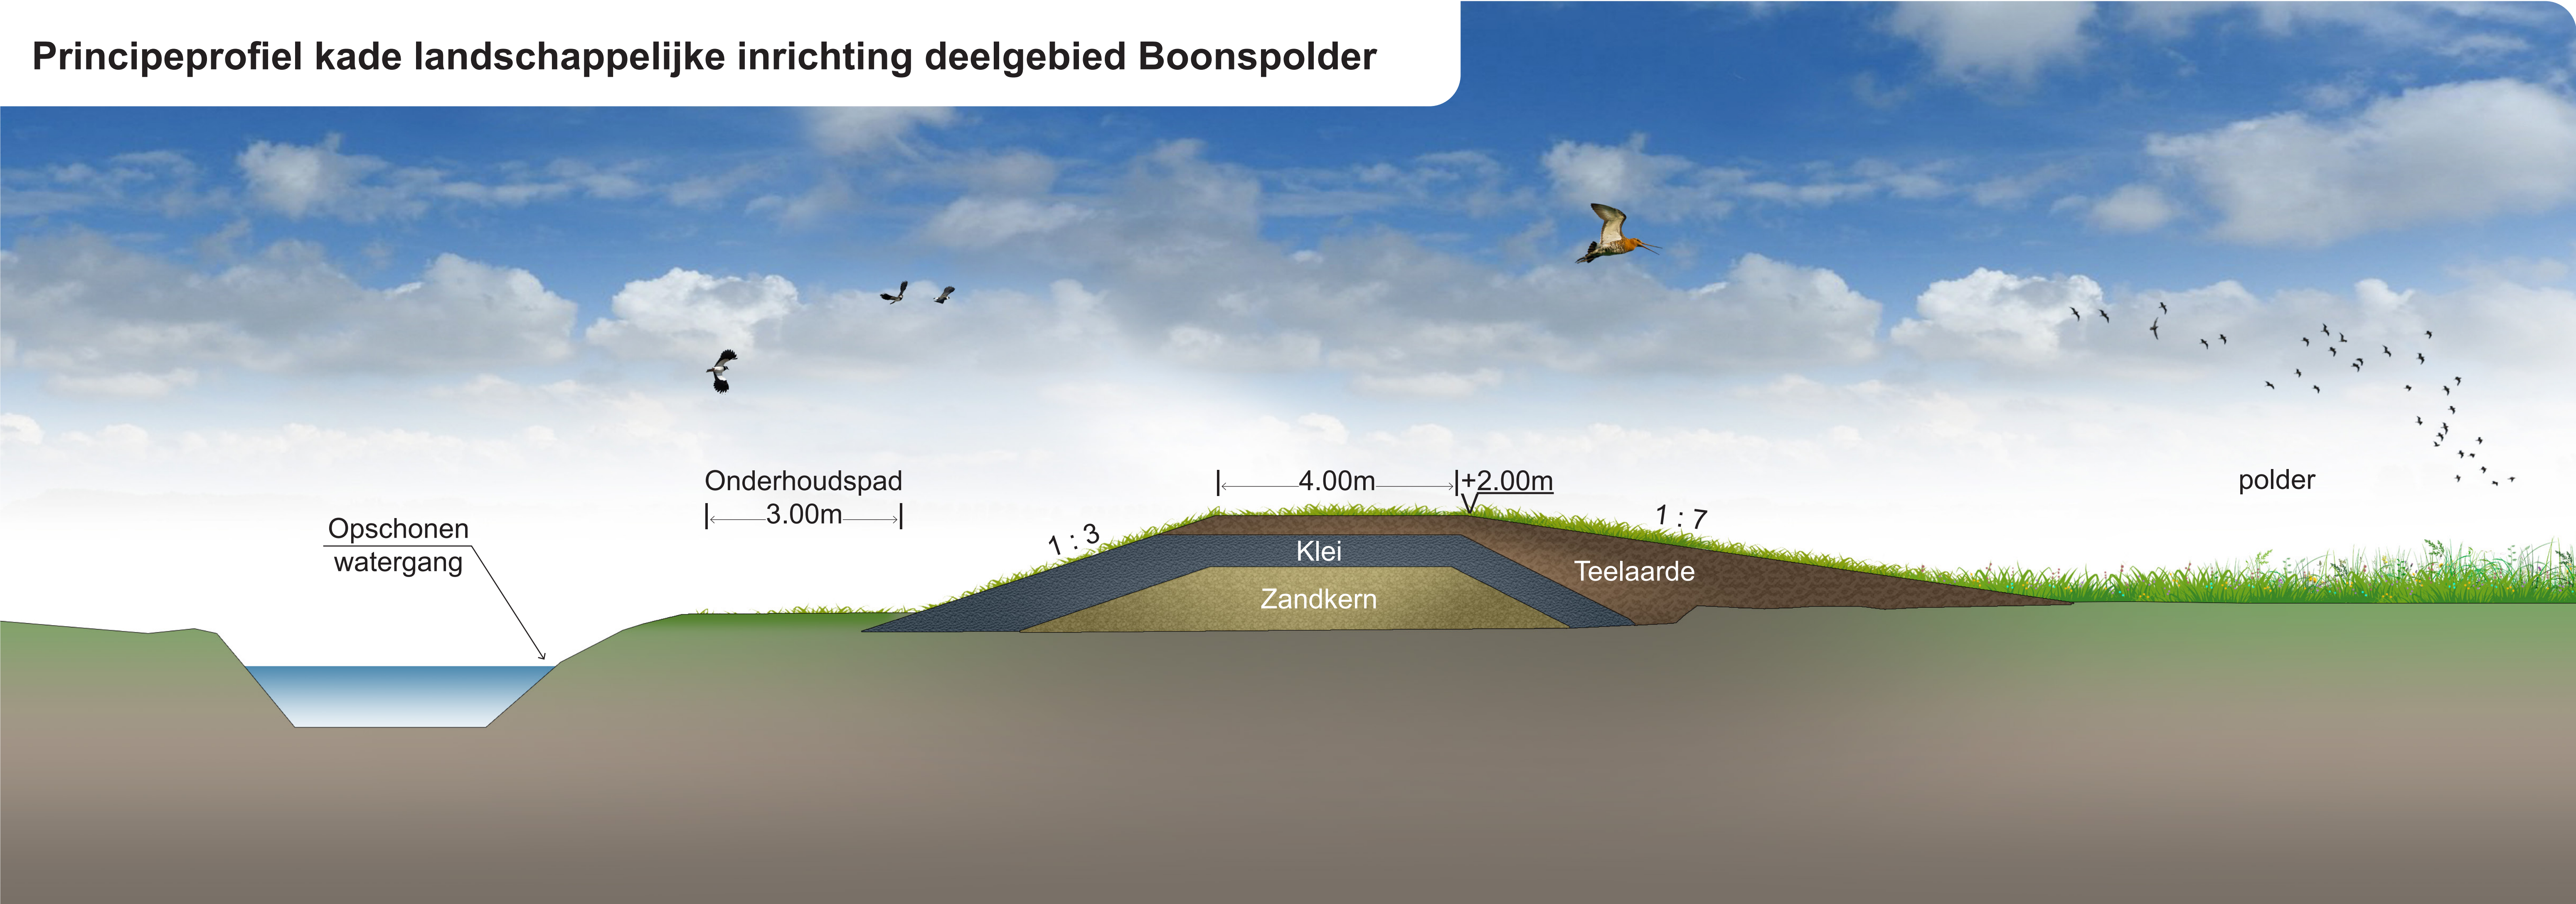

Landschappelijke inrichting deelgebied Boonspolder

aanleggen nieuwe kade

oude kade
verwijderen

Koningssloot
opschonen

Behouden
ruilverkavelingsbos

aanleggen nieuwe kade

provincie Drenthe

Stichting K.P. Boon

Landschappelijke inrichting deelgebied Spijkerboor Bevergebied

aanleggen nieuwe kade

Behouden
waardevolle
eikengroepen

Brede kade om
zandopduiking
te behouden

oude kade
verwijderen

oude kade
verwijderen

Behouden
waardevolle
eikengroep

Principeprofiel kade landschappelijke inrichting deelgebied Boonspolder

provincie Drenthe

Stichting K.P. Boon