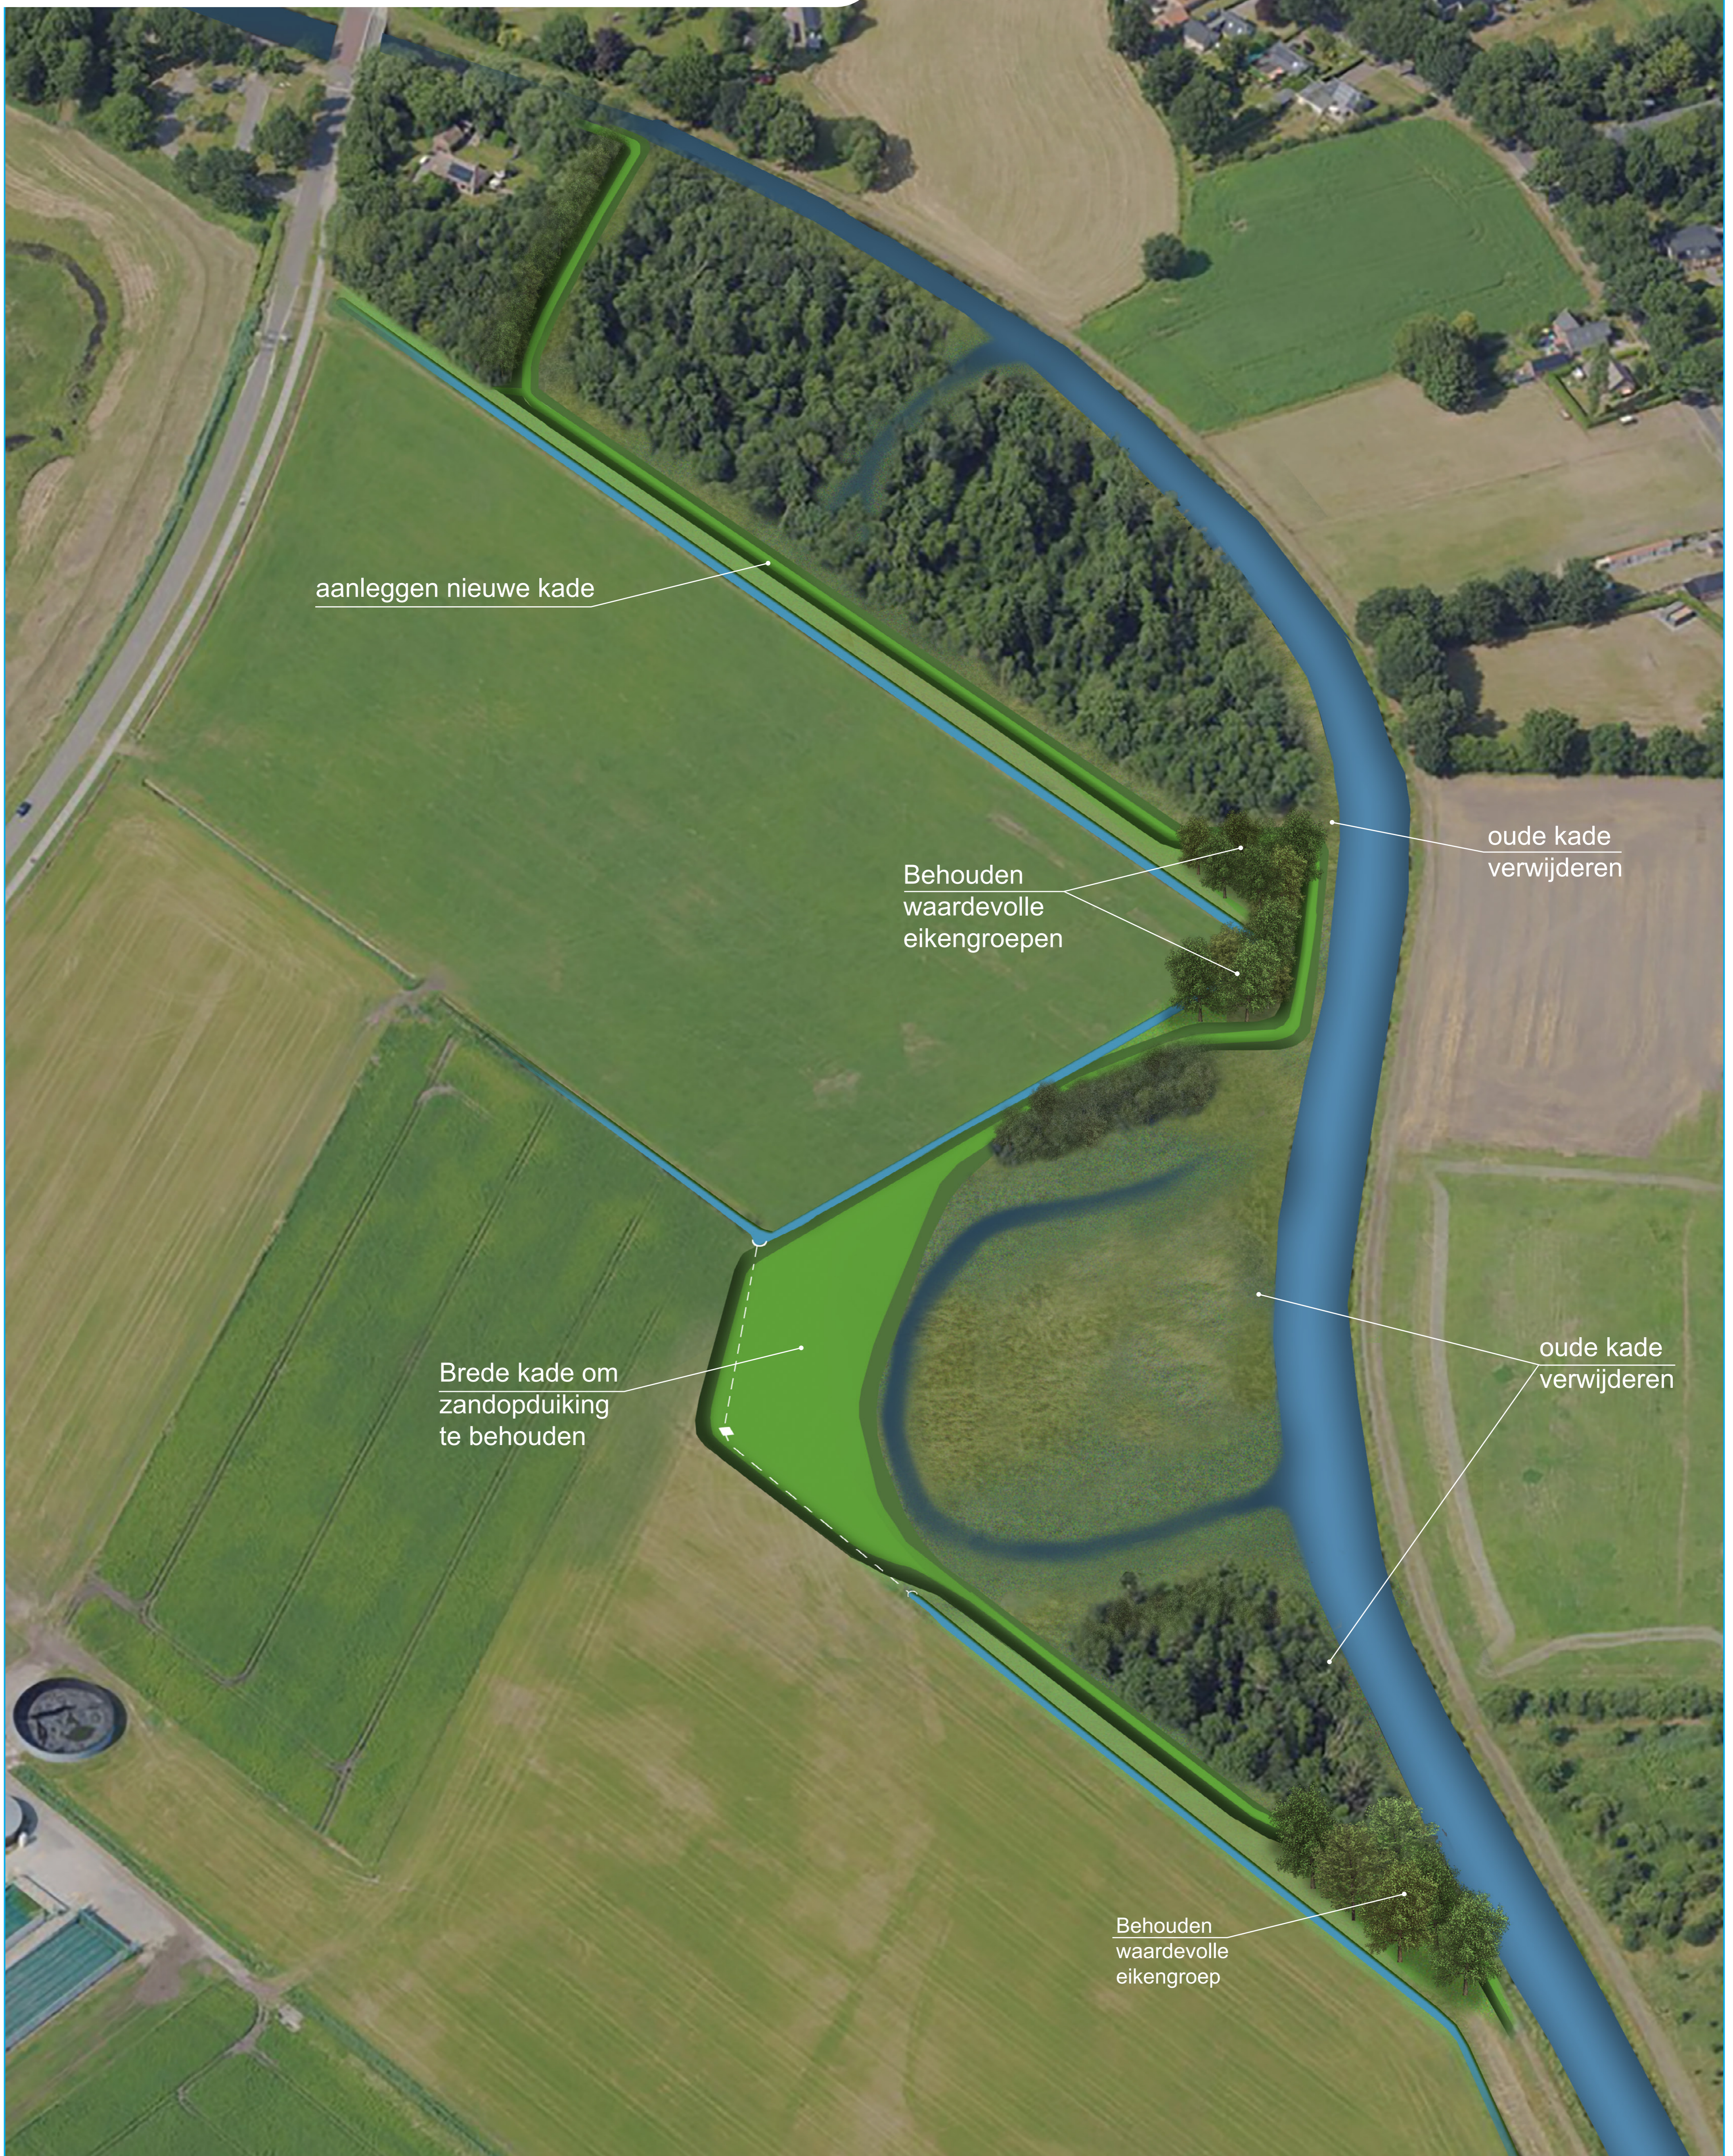

Landschappelijke inrichting deelgebied Boonspolder

aanleggen nieuwe kade

oude kade
verwijderen

Koningssloot
opschonen

Behouden
ruilverkavelingsbos

aanleggen nieuwe kade

provincie Drenthe

Stichting K.P. Boon

Landschappelijke inrichting deelgebied Spijkerboor Bevergebied

aanleggen nieuwe kade

Behouden
waardevolle
eikengroepen

Brede kade om
zandopduiking
te behouden

oude kade
verwijderen

oude kade
verwijderen

Behouden
waardevolle
eikengroep

provincie Drenthe

Stichting K.P. Boon

Het Drentse Landschap

WATERSCHAP
Hunze en Aa's

ARCADIS

Ooghoogte beeld landschappelijke inrichting deelgebied Boonspolder

provincie Drenthe

Stichting K.P. Boon

Principeprofiel kade landschappelijke inrichting deelgebied Boonspolder

provincie Drenthe

Stichting K.P. Boon